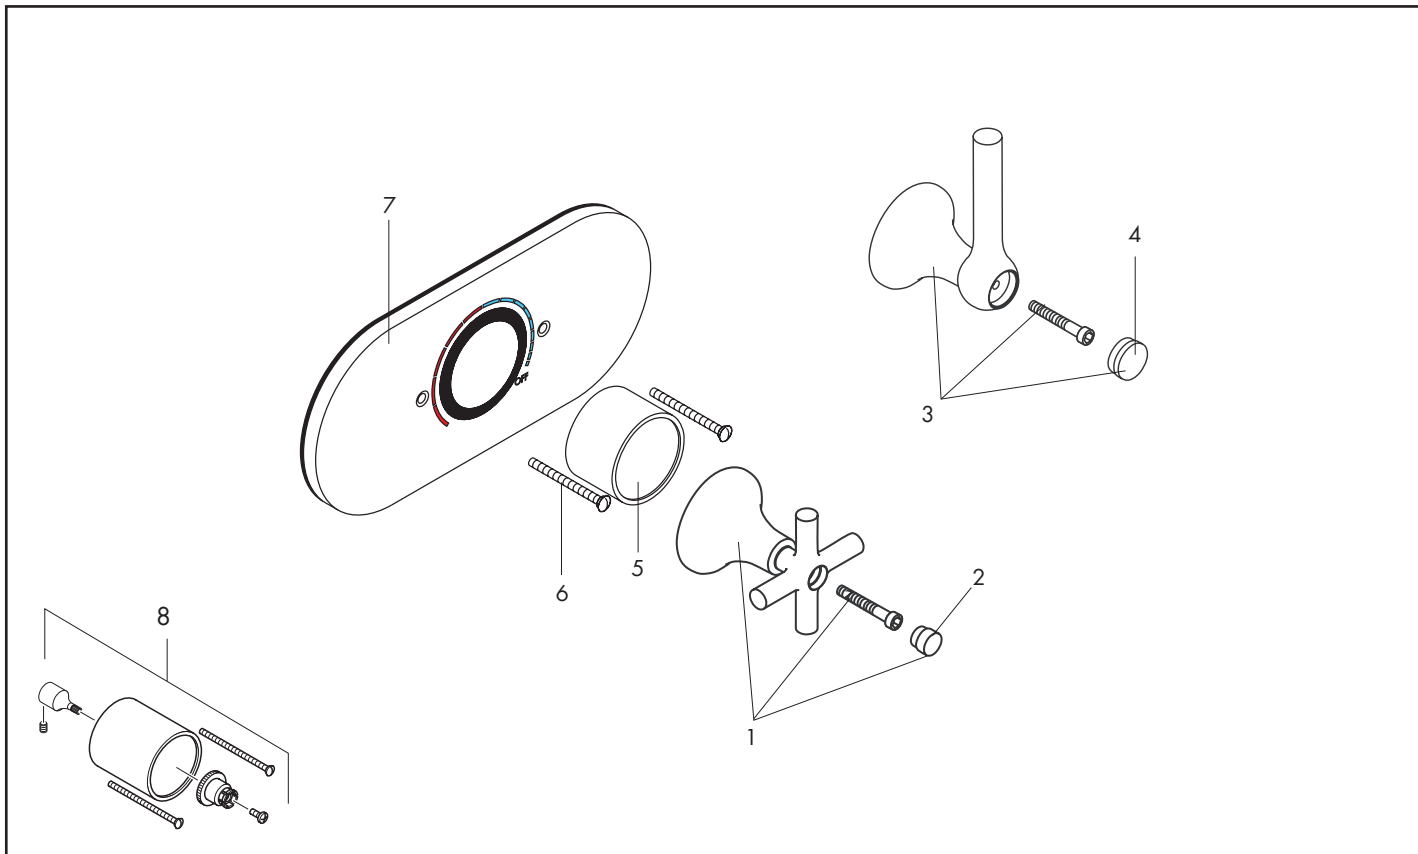

Axor® Terrano®

Trim, Equilibrium pressure balance valve

>06/00

>06/00

>01/92

37408xx1

37508xx1

13408181

Pos.	Description	Description	Denominación	No./Nr./N°	PG
1	cross handle	poignée croisillon	manija en cruz	37995xx1	1 16*
2	screw cover	cache vis	tapón	96542xx0	1 4*
3	lever handle	poignée levier	manija tipo palanca	37993xx1	1 17*
4	screw cover	cache vis	tapón	96543xx0	1 99
5	sleeve	douille	casquillo	98746xx1	1 99
6	screws	vis	tornillo	96096xx0	set 1*
7	escutcheon	rosace	florón	97821xx0	1 99
8	extension set 1 1/2" rough, see p. 10.25	rallonge 1 1/2" set de base, voir p. 10.25	prolongación 1 1/2" cuerpo base, ver p. 10.25	13998xx0 13408181	1 98