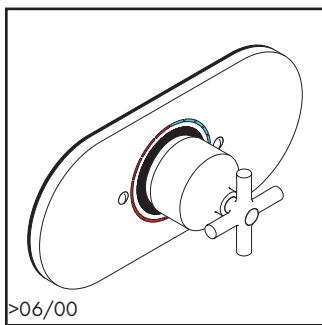

Axor® Terrano®

Trim, Equilibrium pressure balance valve

>06/00

>06/00

>01/92

37408xx1

37508xx1

13408181

Pos.	Description	Description	Denominación	No./Nr./N°	PG
1	cross handle	poignée croisillon	manija en cruz	37995xx1	1 16*
2	screw cover	cache vis	tapón	96542xx0	1 4*
3	lever handle	poignée levier	manija tipo palanca	37993xx1	1 17*
4	screw cover	cache vis	tapón	96543xx0	1 99
5	sleeve	douille	casquillo	98746xx1	1 99
6	screws	vis	tornillo	96096xx0	set 1*
7	escutcheon	rosace	florón	97821xx0	1 99
8	extension set 1 1/2" rough, see p. 10.25	rallonge 1 1/2" set de base, voir p. 10.25	prolongación 1 1/2" cuerpo base, ver p. 10.25	13998xx0 13408181	1 98