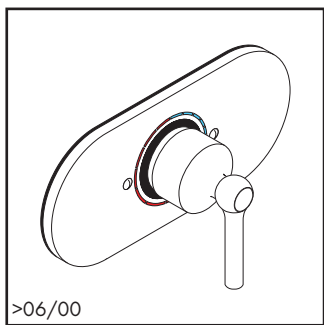

Axor® Terrano®

Trim, Equilibrium pressure balance valve

>06/00

>06/00

>01/92

37408xx1

37508xx1

13408181

Pos.	Description	Description	Denominación	No./Nr./N°	PG
1	cross handle	poignée croisillon	manija en cruz	37995xx1	1 16*
2	screw cover	cache vis	tapón	96542xx0	1 4*
3	lever handle	poignée levier	manija tipo palanca	37993xx1	1 17*
4	screw cover	cache vis	tapón	96543xx0	1 99
5	sleeve	douille	casquillo	98746xx1	1 99
6	screws	vis	tornillo	96096xx0	set 1*
7	escutcheon	rosace	florón	97821xx0	1 99
8	extension set 1 1/2" rough, see p. 10.25	rallonge 1 1/2" set de base, voir p. 10.25	prolongación 1 1/2" cuerpo base, ver p. 10.25	13998xx0 13408181	1 98