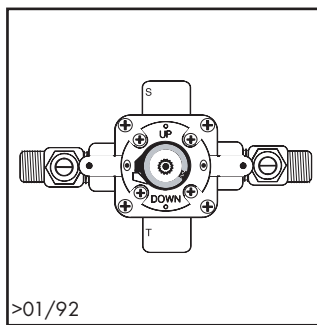

Axor® Terrano®

Trim, Equilibrium pressure balance valve

>06/00

>06/00

>01/92

37408xx1

37508xx1

13408181

Pos.	Description	Description	Denominación	No./Nr./N°	PG
1	cross handle	poignée croisillon	manija en cruz	37995xx1	1 16*
2	screw cover	cache vis	tapón	96542xx0	1 4*
3	lever handle	poignée levier	manija tipo palanca	37993xx1	1 17*
4	screw cover	cache vis	tapón	96543xx0	1 99
5	sleeve	douille	casquillo	98746xx1	1 99
6	screws	vis	tornillo	96096xx0	set 1*
7	escutcheon	rosace	florón	97821xx0	1 99
8	extension set 1 1/2" rough, see p. 10.25	rallonge 1 1/2" set de base, voir p. 10.25	prolongación 1 1/2" cuerpo base, ver p. 10.25	13998xx0 13408181	1 98